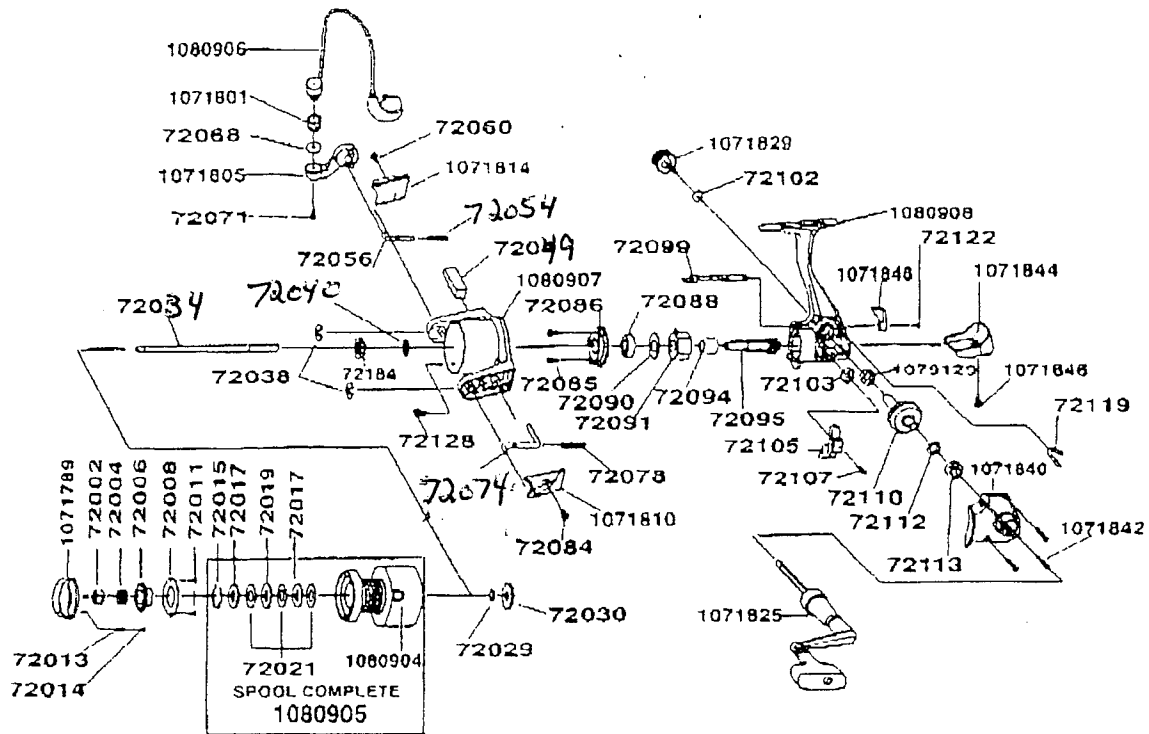

DIAGRAM

Please specify reel model and part number when ordering parts.

ENDEUR EN3F

PART LIST

EN3F

PART#	PARTS NAME	PART#	PARTS NAME	PART#	PARTS NAME
1071789	Drag Knob	72054	Bail Spring	72099	Tail Shaft
72002	Drag Nut	72056	Bail S/P Shaft	1071829	Handle Cap Screw
72004	Drag Spring	1071814	Bail S/P Cover	72102	Screw Cap W/S
72006	Drag Knob Under Cap	72060	Ball S/P Cover S/C	72103	O/S Gear
72008	Under Cap Retainer	1080906	Bail Ass y	72105	O/S Slider
72011	Under Cap Retainer S/C	1071801	Line Roller Bearing	72107	O/S Slider S/C
72013	Drag Click Spring	72068	Bail W/S	1079129	Ball Bearing
72014	Drag Clicker	1071805	Arm Lever	72110	Drive Gear
72015	Spool Ring	72071	Ball Screw	72112	Drive Gear ADJ W/S
72017	Drag "D" Washer	72074	Kick Lever	72113	Ball Bearing
72019	Drag "A" Washer	72078	Kick Lever S/P	1071840	Body Cover
72021	Drag "B" Washer	1071810	Kick Lever Cover	1071842	Body Cover S/C
1080904	Spool	72084	Cover S/C	72119	S/Lever S/P
72029	Click Washer	72085	Bearing Plate S/C	1071848	IAR Lever
72030	Click Gear	72086	Bearing Plate	72122	Stopper Lever S/C
72034	Main Shaft	72088	Ball Bearing	1071844	Body Cap
72038	E - Clip	72090	Bearing W/S	1071846	Body Cap S/C
72040	Rotor "D" Washer	72091	O/Way Clutch B/B	1071825	Handle Ass y
1080907	Rotor	72094	Clutch Bush	72128	Rotor Nut Lock S/C
72184	Rotor Nut	72095	Pinion Gear	1080905	Spool Complete